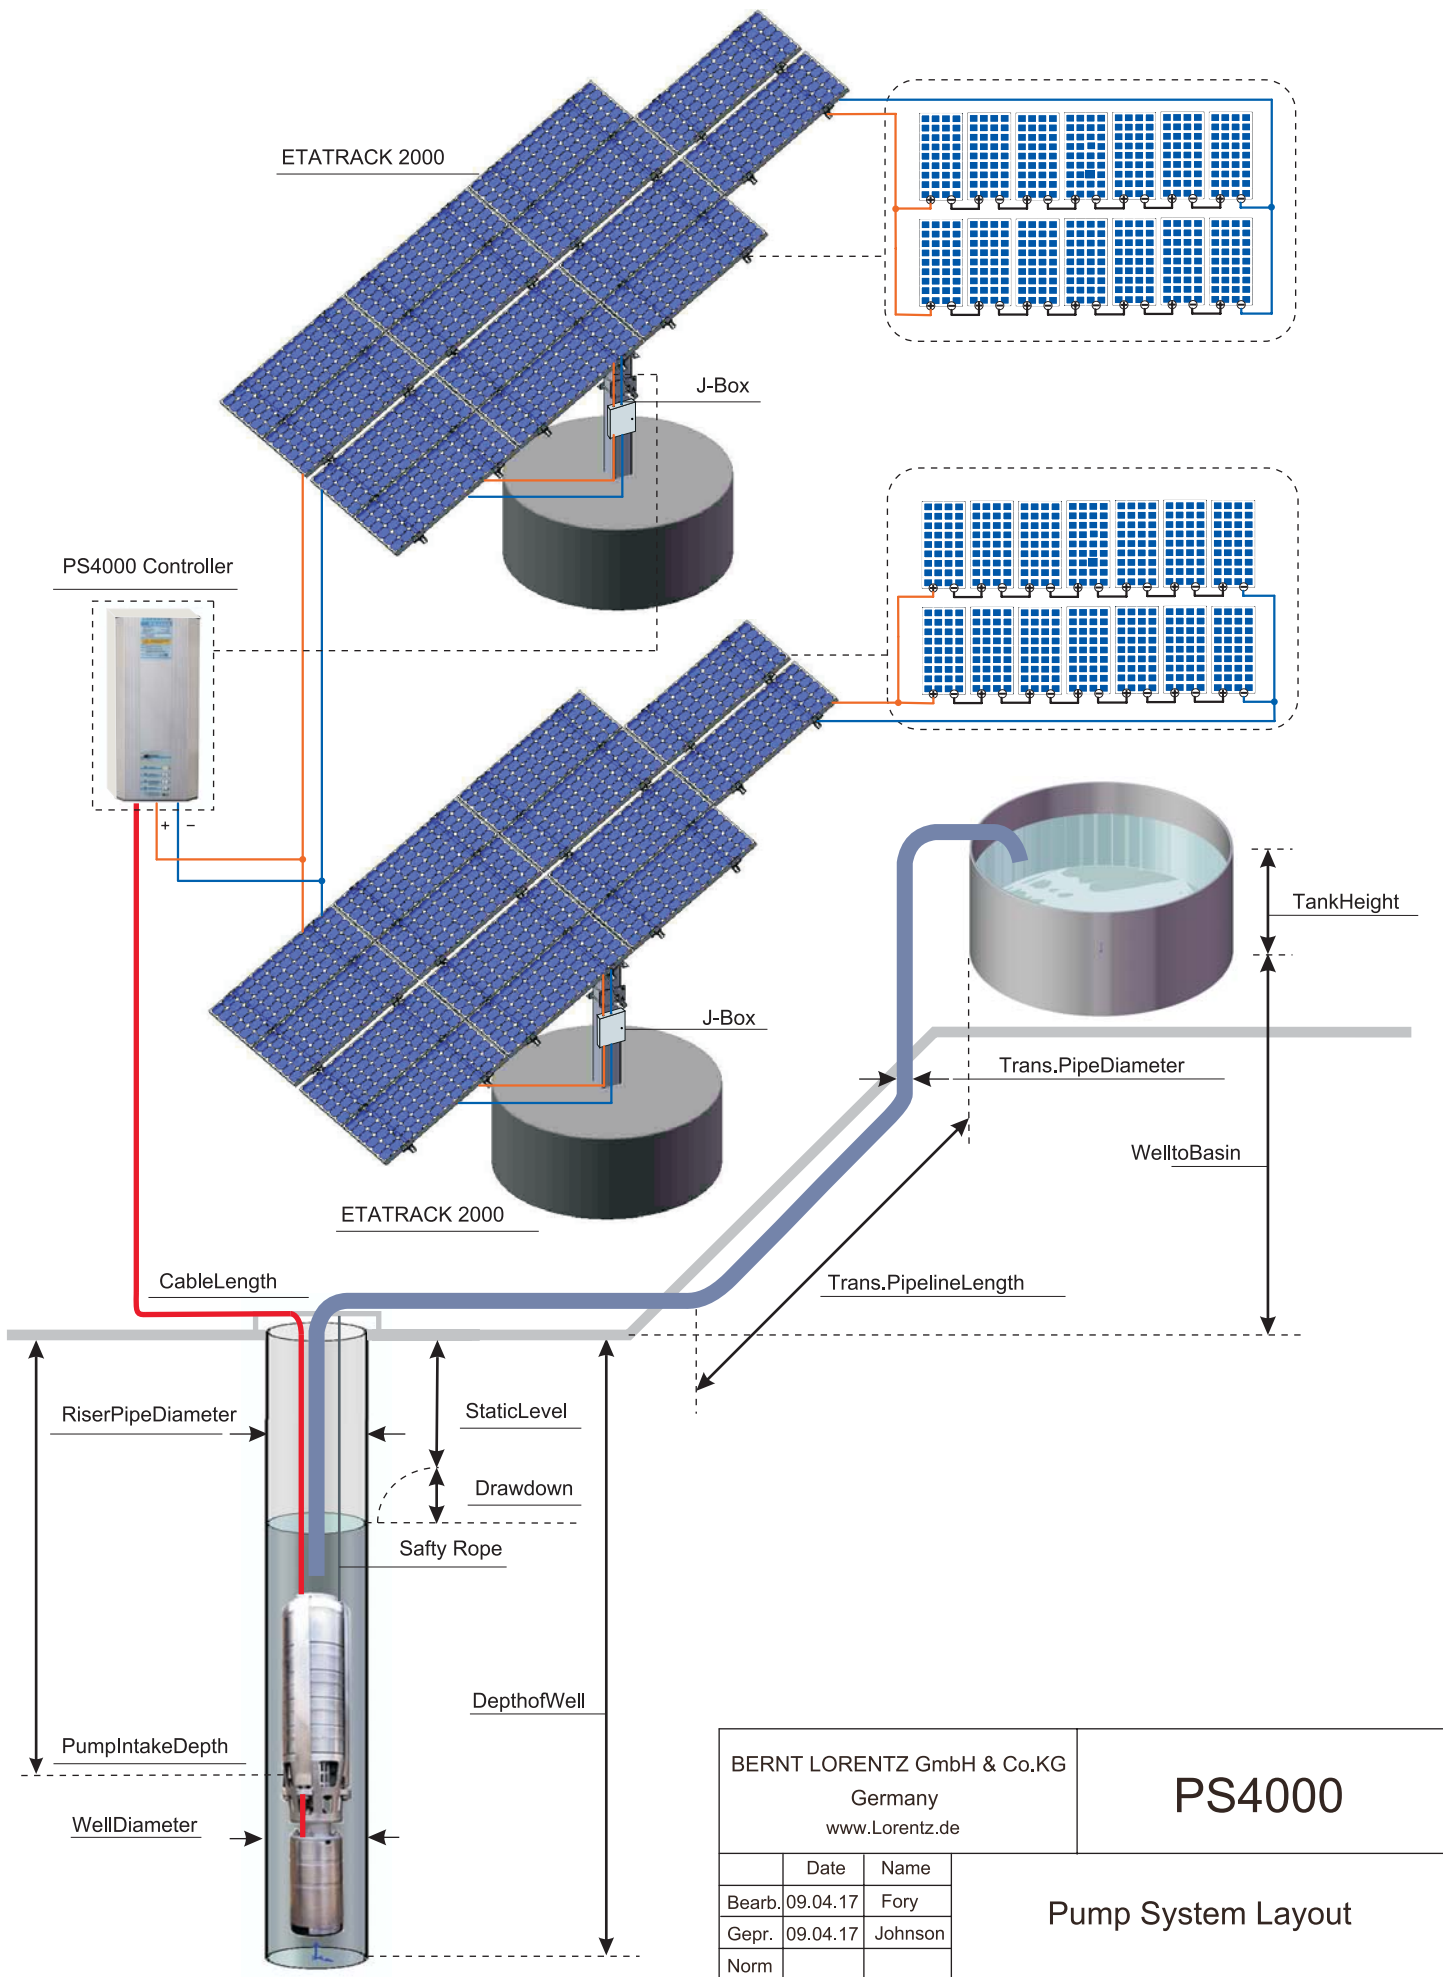

# PS4000 Pump System Layout

BERNT LORENTZ GmbH & Co.KG  
 Germany  
 www.Lorentz.de

**PS4000**

	Date	Name
Bearb.	09.04.17	Fory
Gepr.	09.04.17	Johnson
Norm		

**Pump System Layout**