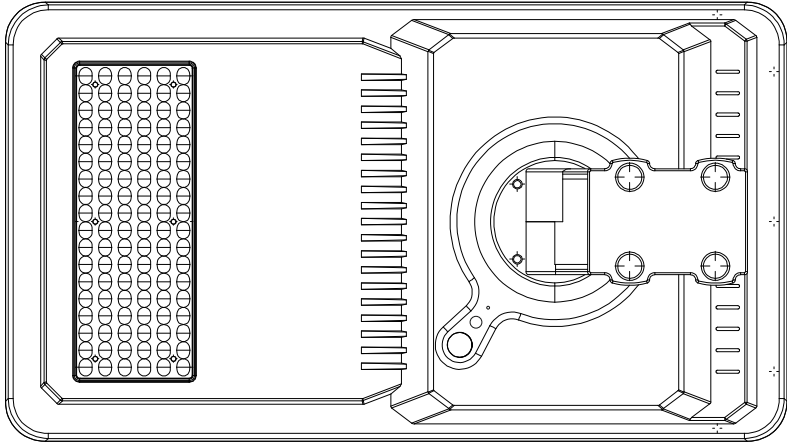

# LSA100W

## SOLAR LED SOKAK ARMATÜRÜ

### Solar Street Light

"The future of light"

Lamba Boyutu	Lamp Dimensions	730x430x70mm
Solar Panel	Solar Panel	12V / 3.80A / 44.6W
Solar Panel Boyutu	Solar Panel Dimensions	720x420x4mm
Kurulum Yüksekliği	Installation Height	8m
Şarj Süresi	Charge Time	6-8 saat/ hour
Pil	Battery	7.4V / 30800mAh Li-ion
Kontrol Sistemi	Control System	6 Saat Max / 6 Saat DIM Modu Max 6 Hour / DIM Mod 6 Hour
LED	LED	5630 Power LG Chip LED
Lumen	Lumen	3000 Max
Koruma Sınıfı	IP Degree	IP 65
Çalışma Süresi	Operation time	12 saat/hour
Sensör Mesafesi	Sensor Distance	12m
Çalışma Sıcaklığı	Operation temp	(-25°C) - (75°C)
Gövde	Body	Polycarbon