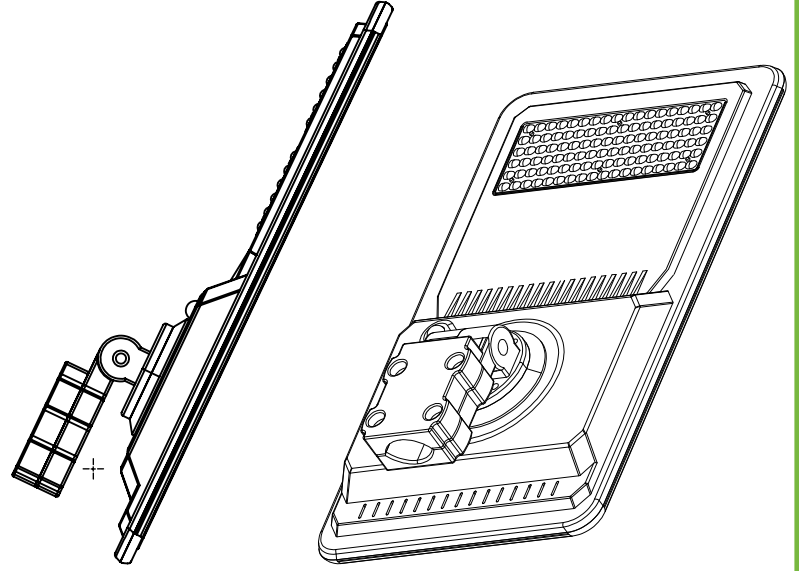

## SOLAR LED SOKAK ARMATÜRÜ

### Solar Street Light

"The future of light"

Lamba Boyutu	Lamp Dimensions	730x430x70mm
Solar Panel	Solar Panel	12V / 3.80A / 44.6W
Solar Panel Boyutu	Solar Panel Dimensions	720x420x4mm
Kurulum Yüksekliği	Installation Height	8m
Şarj Süresi	Charge Time	6-8 saat/ hour
Pil	Battery	7.4V / 30800mAh Li-ion
Kontrol Sistemi	Control System	6 Saat Max / 6 Saat DIM Modu Max 6 Hour / DIM Mod 6 Hour
LED	LED	5630 Power LG Chip LED
Lumen	Lumen	3000 Max
Koruma Sınıfı	IP Degree	IP 65
Çalışma Süresi	Operation time	12 saat/hour
Sensör Mesafesi	Sensor Distance	12m
Çalışma Sıcaklığı	Operation temp	(-25°C) - (75°C)
Gövde	Body	Polycarbon