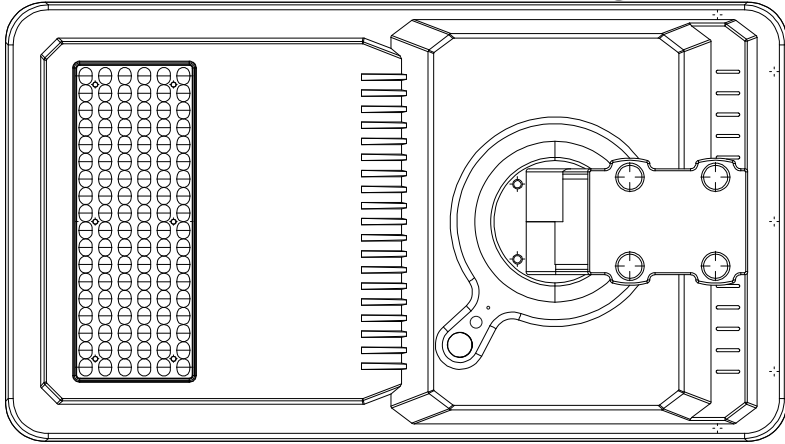

LSA80W

SOLAR LED SOKAK ARMATÜRÜ

Solar Street Light

"The future of light"

Lamba Boyutu	Lamp Dimensions	730x430x70mm
Solar Panel	Solar Panel	12V / 3.80A / 44.6W
Solar Panel Boyutu	Solar Panel Dimensions	720x420x4mm
Kurulum Yüksekliği	Installation Height	8m
Şarj Süresi	Charge Time	6-8 saat/ hour
Pil	Battery	7.4V / 2200mAh Li-ion
Kontrol Sistemi	Control System	Işık ve Hareket Sensörü / Light Sensor, Motion Sensor
LED	LED	5630 Power LG Chip LED
Lumen	Lumen	3000 Max
Koruma Sınıfı	IP Degree	IP 65
Çalışma Süresi	Operation time	12 saat/hour
Sensör Mesafesi	Sensor Distance	12m
Çalışma Sıcaklığı	Operation temp	(-25°C) - (75°C)
Gövde	Body	Polycarbon