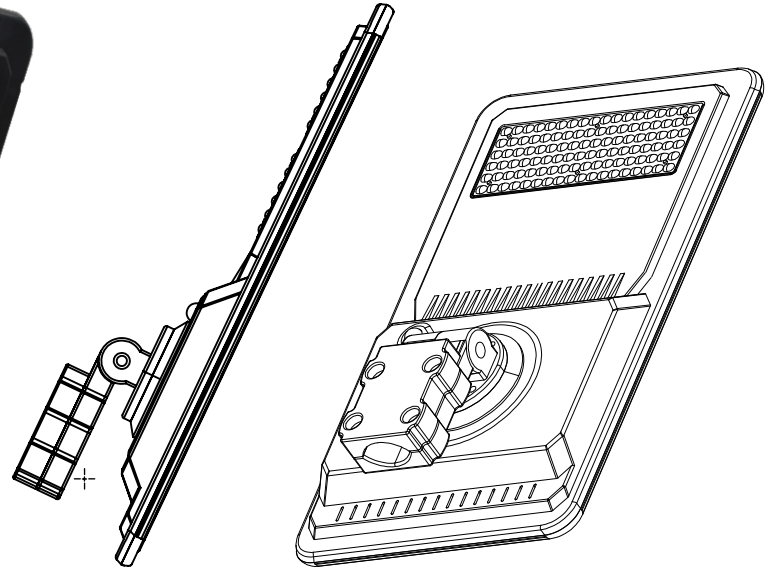

LSA80W

SOLAR LED SOKAK ARMATÜRÜ

Solar Street Light

"The future of light"

Lamba Boyutu	Lamp Dimensions	730x430x70mm
Solar Panel	Solar Panel	12V / 3.80A / 44.6W
Solar Panel Boyutu	Solar Panel Dimensions	720x420x4mm
Kurulum Yüksekliği	Installation Height	8m
Şarj Süresi	Charge Time	6-8 saat/ hour
Pil	Battery	7.4V / 2200mAh Li-ion
Kontrol Sistemi	Control System	Işık ve Hareket Sensörü / Light Sensor, Motion Sensor
LED	LED	5630 Power LG Chip LED
Lumen	Lumen	3000 Max
Koruma Sınıfı	IP Degree	IP 65
Çalışma Süresi	Operation time	12 saat/hour
Sensör Mesafesi	Sensor Distance	12m
Çalışma Sıcaklığı	Operation temp	(-25°C) - (75°C)
Gövde	Body	Polycarbon